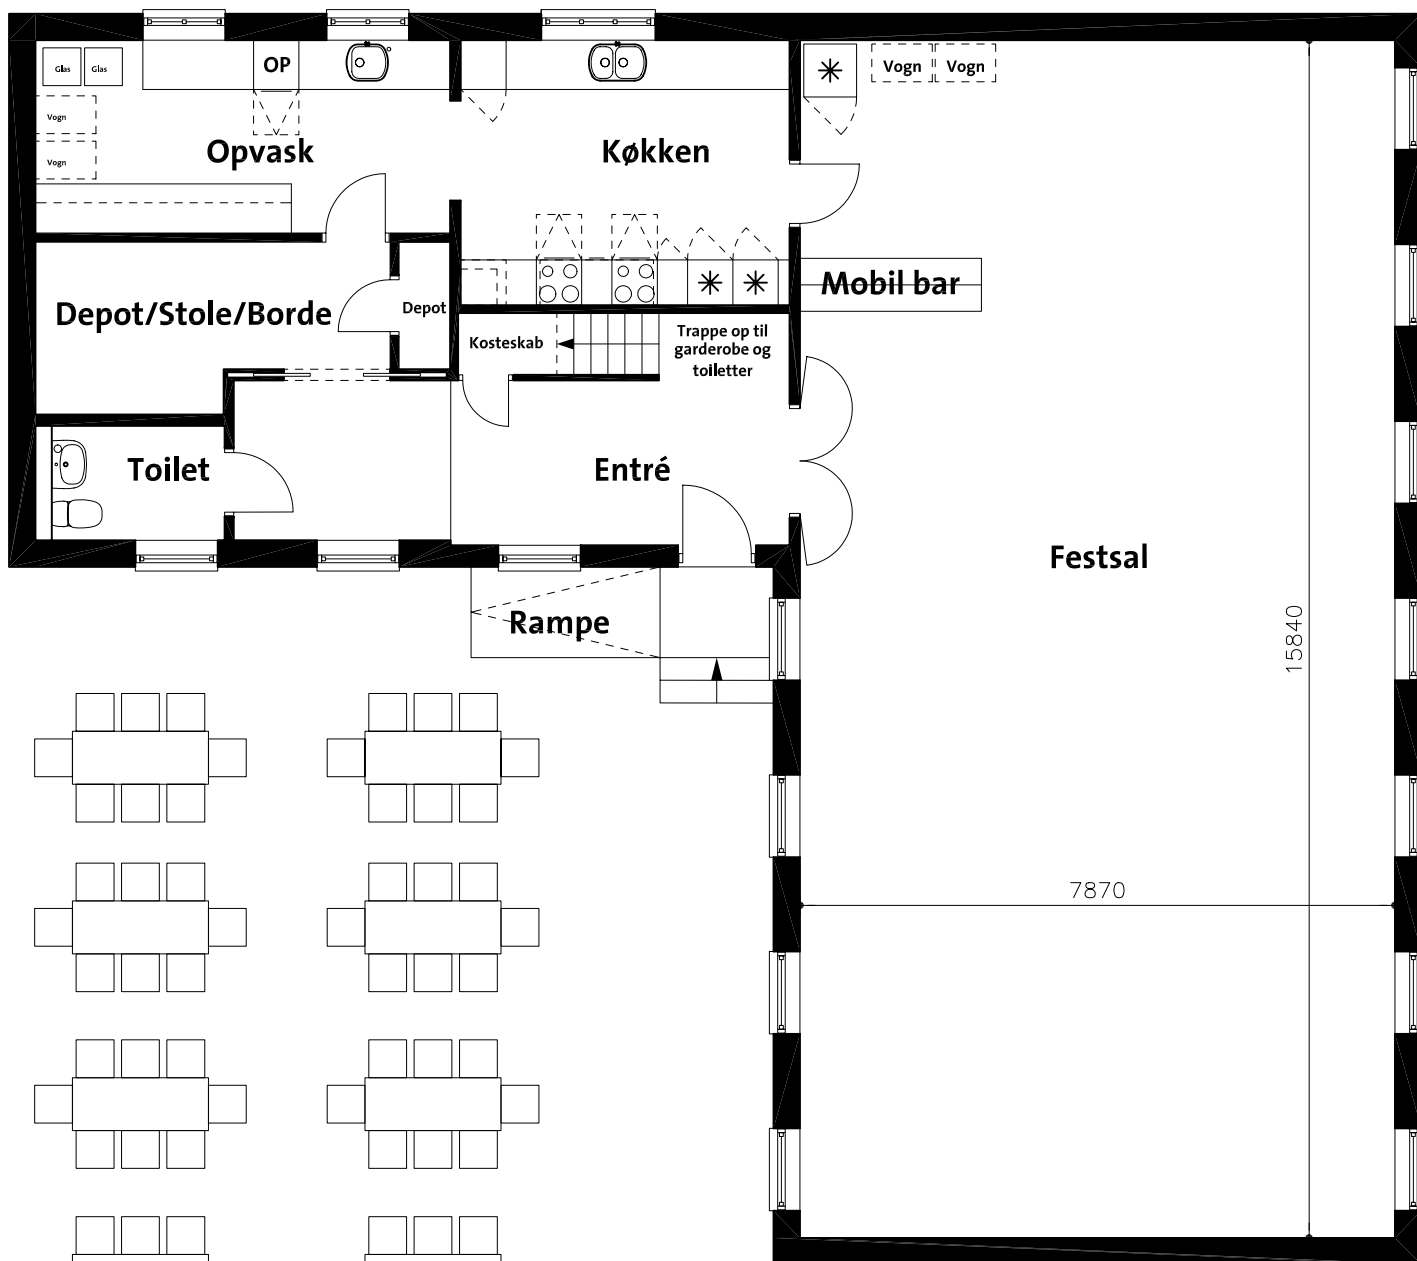

FARRE FORSAMLINGHUS - PLAN - MÅL 1:100

Standardborde måler 70 x 180 cm.

Print planen og bordene ud, klip borde og stole ud og lav en bordplan.

Skal du bruge flere borde og stole, så print en side mere ud.

Der er ca. 20 borde til rådighed i alt, og ca. 100 stole.